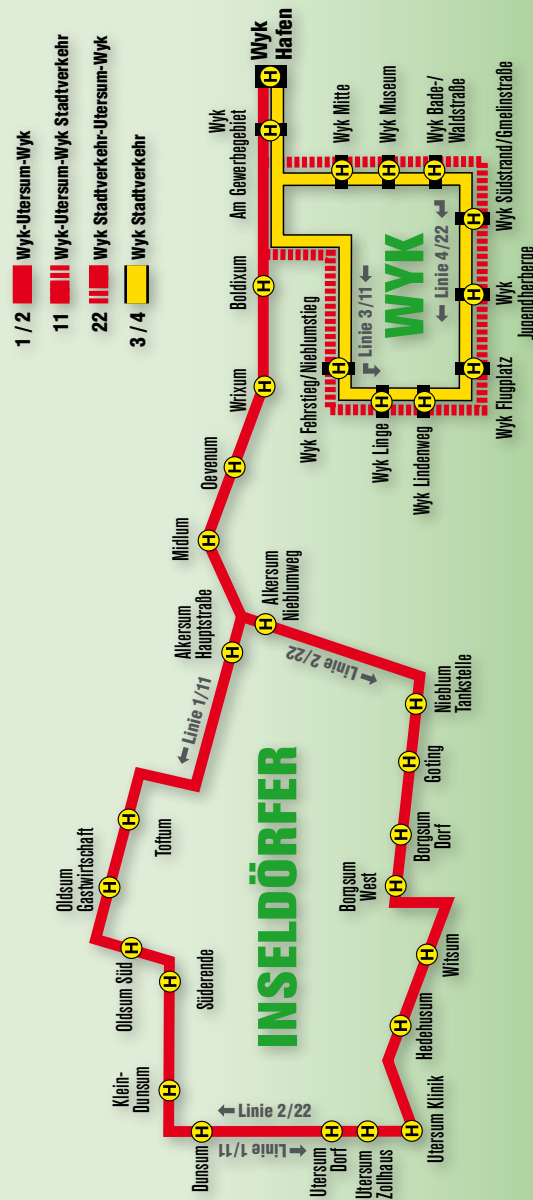

Nebensaison [13.12.2009-26.3.2010] [25.10.-11.12.2010]

Dagebüll nach Föhr	Föhr nach Dagebüll	Dagebüll nach Amrum	Amrum nach Dagebüll	Föhr nach Amrum	Amrum nach Föhr
6:15 a	5:00 k	7:30	5:00 k	8:30	5:00 k
7:30	6:15 m	9:35	6:15 f	10:35	6:15 f
8:45 a	7:30 f	14:00 i	7:00 g	15:00 i	7:00 g
9:35	8:15 h	17:45	9:45	18:45	9:45
11:15 a	10:00 a	20:00 c	12:00 e	21:00 c	12:25 d
12:25	11:00		12:25 d		16:30 b
14:00 i	12:25 i		16:30 b		17:30 c
15:00	13:40		17:30 c		
17:45	16:30				
19:00 b	17:45 b				
20:00 c	18:45 c				

- a werktags außer Sa; nicht 24.12., 31.12.
- b Mo-Do+Sa; nicht 24.12., 26.12., 31.12.
- c Fr+So, auch 26.12.
- d täglich außer Fr; nicht 26.-30.12.+1.-7.1.
- f Mo-Sa; nicht 25.12.+1.1.
- g So, auch 2.1.
- h täglich außer Sa; nicht 24.12.+31.12. auch 2.1.
- i täglich außer 24.12.+31.12.
- k Mo
- m täglich außer 25.12.+1.1.
- rot Amrum Direktverbindungen (nicht über Föhr):
- e Fr, auch 26.12.-30.12. und 1.1.-7.1.
- Silvester (31.12.09): zusätzliche Verbindungen ohne Fahrzeugbeförderung:
- Dagebüll > Amrum 12:25
- Föhr > Amrum 13:45
- Amrum > Föhr 15:15
- Amrum > Dagebüll 15:15

**Föhr Zusatzverbindungen
Weihnachtsferien:**
(26.12.-30.12. und 1.1.-7.1.)
Dagebüll > Föhr 16:30
Föhr > Dagebüll 15:15

Buslinienplan Insel Föhr

©2009 Auflage ca. 100.000 Stück. Änderungen vorbehalten. Verteilung über Geschäftsstellen der W.D.R., Kurverwaltungen und weiteren Verleiherstellen. Es gelten die Allgemeinen Beförderungs- und Tarifbestimmungen der W.D.R. (Auszug in den Geschäftsstellen; auf den Schriften und im Internet). Fahrpländeränderungen durch Witterungsverhältnisse bleiben vorbehalten. Gestaltung/Produktion: Grafikbüro Bickel GbR (insgesamt.de)

Wyker Dampfschiffs-Reederei Föhr-Amrum GmbH

Servicenummern (täglich 8-18 Uhr)
Bundesweit (14 C/Min) **0 180 5 - 0 80 140**
Adresse ..... 25938 Wyk auf Föhr
..... Am Fähranleger 1
Internet ..... www.faehre.de
eMail ..... info@faehre.de
Auf/von den Inseln
und Halligen (Ortstarif) **0 180 1 - 937 937**

WYKER DAMPFSCIFFS-REEDEREI
125 JAHRE