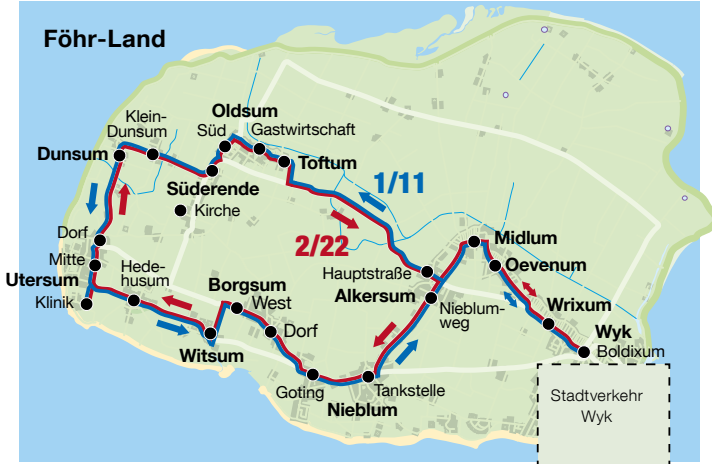

Busfahrpreise Föhr (Kinder unter 6 Jahren frei)

Einfache Fahrt, je nach Strecke	1,70-3,30 €
Tageskarte	7,50 €
Familientageskarte „Mini“ (1 Erw. + bis 2 Kinder)	10,70 €
Familientageskarte „Maxi“ (2 Erw. + bis 3 Kinder)	17,40 €
RundFöhrKarte (ohne Ausstieg)	5,50 €
Wochenkarte Stadtbereich Wyk, übertragbar	12,00 €
Wochenkarte Föhr, übertragbar	19,50 €
Monatskarte Stadtbereich Wyk, übertragbar	30,00 €
Monatskarte Föhr, übertragbar	57,00 €

WYKER DAMPFSCHIFFS-REEDEREI
FÖHR-AMRUM GMBH

Bus Föhr | 3.8. – 1.11.2020

25938 Wyk auf Föhr
Am Fähranleger 1
www.faehe.de

Partner

Nationalpark
Wattenmeer