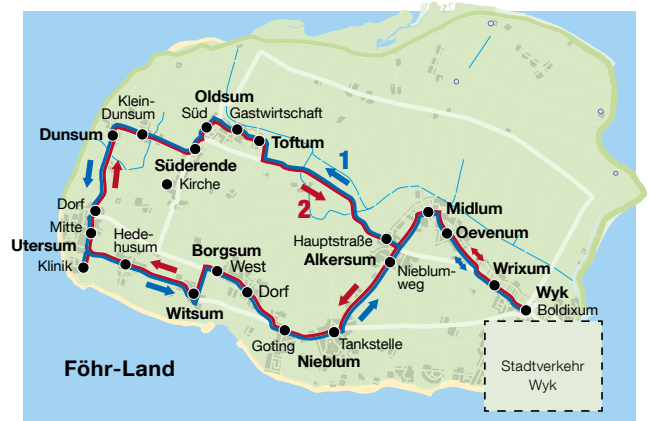

Busfahrpreise Föhr (Kinder unter 6 Jahren frei)	
Einfache Fahrt, je nach Strecke	1,70-3,30 €
Tageskarte	7,50 €
Familientageskarte „Mini“ (1 Erw. + bis 2 Kinder)	10,70 €
Familientageskarte „Maxi“ (2 Erw. + bis 3 Kinder)	17,40 €
RundFöhrKarte (ohne Ausstieg)	5,50 €
Wochenkarte Stadtbereich Wyk, übertragbar	12,00 €
Wochenkarte Föhr, übertragbar	19,50 €
Monatskarte Stadtbereich Wyk, übertragbar	30,00 €
Monatskarte Föhr, übertragbar	57,00 €

Aus sicherheits- und versicherungstechnischen Gründen können keine Fahrräder, Bollerwagen u.ä. befördert werden.

Wyker Dampfschiffs-Reederei
Föhr-Amrum GmbH
25938 Wyk auf Föhr
Am Fähranleger 1
www.faehe.de

© 2021 Änderungen vorbehalten. Verteilung über Geschäftsstellen der W.D.R., Kurverwaltungen und weiteren Verteilerstellen. Es gelten die Allgemeinen Beförderungs- und Tarifbestimmungen der W.D.R. (Aushang in den W.D.R.-eigenen Geschäftsstellen, auf den Schiffen und im Internet unter www.faehe.de). Fahrplanänderungen durch Witterungsverhältnisse bleiben vorbehalten.