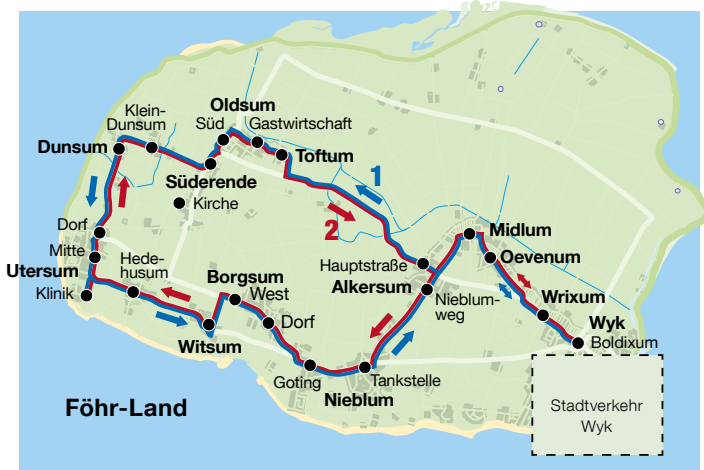

Busfahrpreise Föhr (Kinder unter 6 Jahren frei)

Einfache Fahrt, je nach Strecke	1,70-3,30 €
Tageskarte	7,50 €
Familientageskarte „Mini“ (1 Erw. + bis 2 Kinder)	10,70 €
Familientageskarte „Maxi“ (2 Erw. + bis 3 Kinder)	17,40 €
RundFöhrKarte (ohne Ausstieg)	5,50 €
Wochenkarte Stadtbereich Wyk, übertragbar	12,00 €
Wochenkarte Föhr, übertragbar	19,50 €
Monatskarte Stadtbereich Wyk, übertragbar	30,00 €
Monatskarte Föhr, übertragbar	57,00 €

Aus sicherheits- und versicherungstechnischen Gründen können keine Fahrräder, Bollerwagen u.ä. befördert werden.

25938 Wyk auf Föhr
Am Fähranleger 1
www.faeahre.de

Service Nummer (0 46 81) 800 | täglich 8:00 – 18:00 Uhr