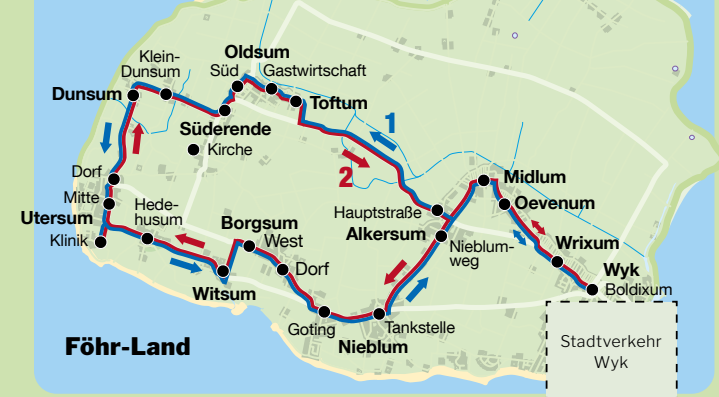

BUSFAHRPREISE

Kinder unter 6 Jahren frei	€
Einfache Fahrt, je nach Strecke	1,70-3,30
Tageskarte	7,50
Familientageskarte „Mini“ (1 Erw. + bis 2 Kinder)	10,70
Familientageskarte „Maxi“ (2 Erw. + bis 3 Kinder)	17,40
RundFöhrKarte (ohne Ausstieg)	5,50
Wochenkarte Stadtbereich Wyk, übertragbar	12,00
Wochenkarte Föhr, übertragbar	19,50
Monatskarte Stadtbereich Wyk, übertragbar	30,00
Monatskarte Föhr, übertragbar	57,00

Fährfahrplan

HERBST

31.10. – 10.12.2022

Dagebüll Föhr	Föhr Dagebüll	Dagebüll Amrum	Amrum Dagebüll	Föhr Amrum	Amrum Föhr
6:10 a	5:00 b	7:15	6:00 a	8:15	6:00 a
7:15	6:00	9:35	7:10 g	10:35	7:10 g
8:25 a	7:15 a	15:05	9:30	16:00	9:30
9:35	8:20	18:45	12:05 j	19:40	12:05 j
11:00 a	9:35 a	20:00 e	12:05 k	20:55 e	17:25
12:00	10:50</				