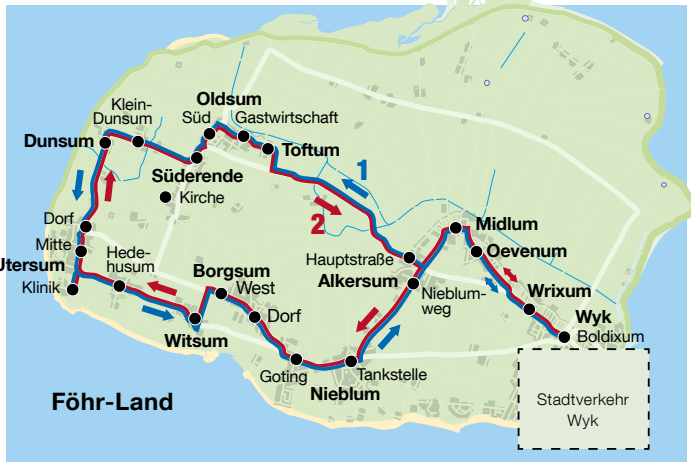

Busfahrpreise Föhr (Kinder unter 6 Jahren frei)

Einfache Fahrt, je nach Strecke	1,70-3,30 €
Tageskarte	7,50 €
Familientageskarte „Mini“ (1 Erw. + bis 2 Kinder)	10,70 €
Familientageskarte „Maxi“ (2 Erw. + bis 3 Kinder)	17,40 €
RundFöhrKarte (ohne Ausstieg)	5,50 €
Wochenkarte Stadtbereich Wyk, übertragbar	12,00 €
Wochenkarte Föhr, übertragbar	19,50 €
Monatskarte Stadtbereich Wyk, übertragbar	30,00 €
Monatskarte Föhr, übertragbar	57,00 €

Aus sicherheits- und versicherungstechnischen Gründen können keine Fahrräder, Bollerwagen u.ä. befördert werden.

25938 Wyk auf Föhr
Am Fähranleger 1
www.faehre.de

Partner