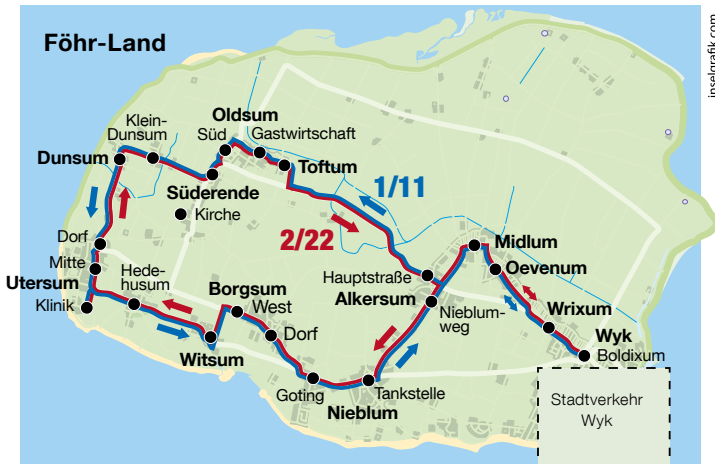

## Busfahrpreise Föhr (Kinder unter 6 Jahren frei)

Einfache Fahrt, je nach Strecke	1,70-3,30 €
Tageskarte	7,50 €
Familientageskarte „Mini“ (1 Erw. + bis 2 Kinder)	10,70 €
Familientageskarte „Maxi“ (2 Erw. + bis 3 Kinder)	17,40 €
RundFöhrKarte (ohne Ausstieg)	5,50 €
Wochenkarte Stadtbereich Wyk, übertragbar	12,00 €
Wochenkarte Föhr, übertragbar	19,50 €
Monatskarte Stadtbereich Wyk, übertragbar	30,00 €
Monatskarte Föhr, übertragbar	57,00 €

## Bus Föhr | 2.7.–6.8.2022

## Stadtverkehr Wyk

Hafen – Südstrand – Flugplatz – Fehrstieg (– Hafen)

2.7.–6.8.2022	2	1	2	X1	4	4	4	4	2	2
Hafen	8:40	9:40	10:40	11:40	12:40	13:40	14:40	16:40	17:30	19:05
Gewerbegebiet	8:41	9:41	10:41	11:41	12:41	13:41	14:41	16:41	17:31	19:06
Mitte	8:43	9:43	10:43	11:43	12:43	13:43	14:43	16:43	17:33	19:08
Friesenmuseum	8:45	9:45	10:45	11:45	12:45	13:45	14:45	16:45	17:35	19:10
Bade-/Waldstraße	8:46	9:46	10:46	11:46	12:46	13:46	14:46	16:46	17:36	19:11
Gmelin-/Osterstraße	8:48	9:48	10:48	11:48	12:48	13:48	14:48	16:48	17:38	19:13
Gmelinstr./Südstrand	8:48	9:48	10:48	11:48	12:48	13:48	14:48	16:48	17:38	19:13
Gmelin-/Strandstraße	8:49	9:49	10:49	11:49	12:49	13:49	14:49	16:49	17:39	19:14
Jugendherberge	8:50	9:50	10:50	11:50	12:50	13:50	14:50	16:50	17:40	19:15
Flugplatz	8:51	9:51	10:51	11:51	12:51	13:51	14:51	16:51	17:41	19:16
Lindenweg	8:53	9:53	10:53	11:53	12:53	13:53	14:53	16:53	17:43	19:18
Linge	8:54	9:54	10:54	11:54	12:54	13:54	14:54	16:54	17:44	19:19
Fehr-/Nieblumstieg	8:55	9:55	10:55	11:55	12:55	13:55	14:55	16:55	17:45	19:20
Wyk-Boldixum	8:58	9:58	10:58	11:58					17:48	19:23
Gewerbegebiet <small>nur Ausstieg</small>					12:58	13:58	14:58	16:58		
Hafen					13:01	14:01	15:01	17:01		