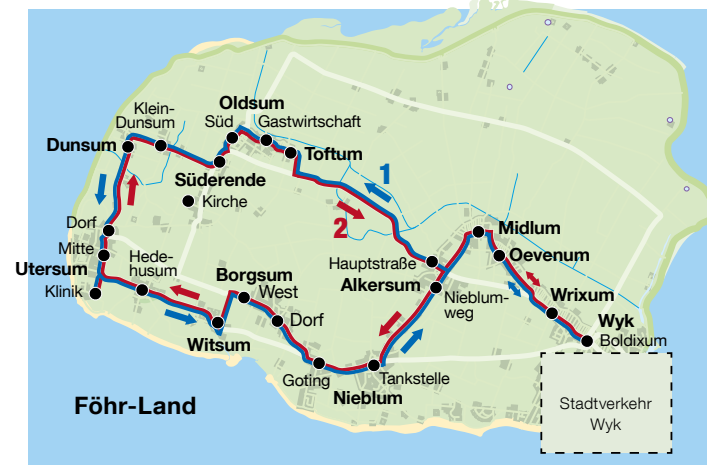

Busfahrpreise Föhr (Kinder unter 6 Jahren frei)	
Einfache Fahrt, je nach Strecke	1,70-3,30 €
Tageskarte	7,50 €
Familientageskarte „Mini“ (1 Erw. + bis 2 Kinder)	10,70 €
Familientageskarte „Maxi“ (2 Erw. + bis 3 Kinder)	17,40 €
RundFöhrKarte (ohne Ausstieg)	5,50 €
Wochenkarte Stadtbereich Wyk, übertragbar	12,00 €
Wochenkarte Föhr, übertragbar	19,50 €
Monatskarte Stadtbereich Wyk, übertragbar	30,00 €
Monatskarte Föhr, übertragbar	57,00 €

Aus sicherheits- und versicherungstechnischen Gründen können keine Fahrräder, Bollerwagen u.ä. befördert werden.

25938 Wyk auf Föhr
Am Fähranleger 1
www.faeahre.de

Partner